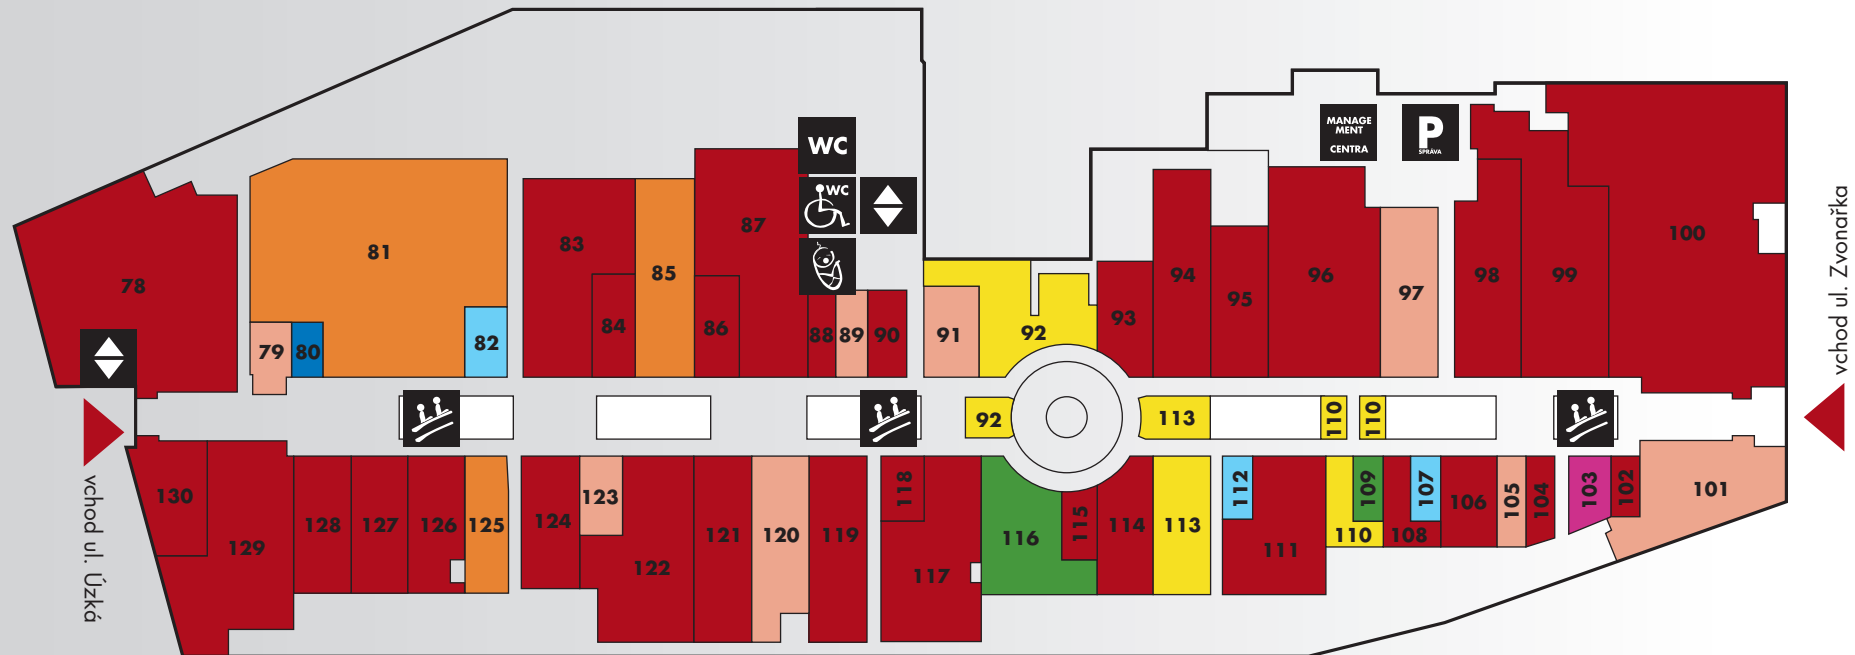

2 NP

- | | | | | | |
|-----------|------------|-------------------|----------------------|---------|----------------------|
| bankomat | eskalátory | management centra | přebalovací místnost | telefon | toalety pro invalidy |
| informace | výtahy | parkoviště | správa parkoviště | toalety | |

A3 Sport 2. NP 85
A3 Store Nike 2. NP 125
Hervis 2. NP 81
Rock Point 1. NP 39
Skateshop Anděl 1. NP 30
Umbro 1. NP 43

7

SPORTOVNÍ POTŘEBY

Allure 2. NP 107
Bijou Brigitte 1. NP 51
Klenoty Aurum 1. NP 50
Pink 2. NP 82
Top Time 1. NP 65
WOW 2. NP 112